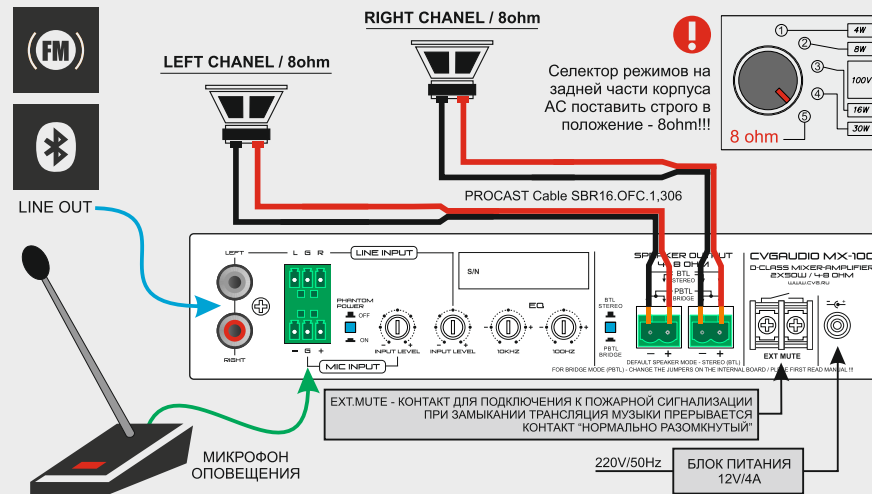

ИСТОЧНИК СИГНАЛА

КАК ЭТО РАБОТАЕТ:

К усилителю можно подключить источник линейного сигнала (например ноутбук преподавателя) и микрофон. Громкость микрофона и линейного сигнала управляется отдельно. Дополнительную информацию ищите на нашем сайте на странице продукта.