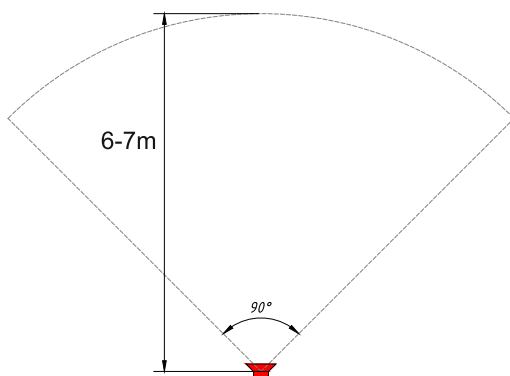

ПЛОЩАДЬ ПОМЕЩЕНИЯ
60m² max

ФОРМ-ФАКТОР АКУСТИКИ
ON-WALL

EXTRA DISCONT
- 4%

CVGAUDIO

STUDYSET

www.cvg.ru

ГОТОВЫЕ КОМПЛЕКТЫ ЗВУКОВОГО ОБОРУДОВАНИЯ И КОММУТАЦИИ ДЛЯ СИСТЕМ ОЗВУЧИВАНИЯ И МУЗЫКАЛЬНОЙ ТРАНСЛЯЦИИ. ОПТИМАЛЬНЫ ДЛЯ ИСПОЛЬЗОВАНИЯ В УЧЕБНЫХ КЛАССАХ, СТУДЕНЧЕСКИХ АУДИТОРИИ, ОФИСНЫХ ПЕРЕГОВОРНЫХ, А ТАКЖЕ В RETAIL, NORESSA И BEAUTY ИНДУСТРИЯХ.

CVGAUDIO STUDYSET W2BL CA20570005312

CVGAUDIO
STUDYSET

* Заявленная стоимость актуальна только при приобретении полного комплекта оборудования включая коммутацию
** При замене акустических систем и/или кабеля на другие, но более дорогие модели дополнительная скидка 4% сохраняется

CVGAUDIO STUDYset W2BL - комплект звукового оборудования и коммутации для создания бюджетной звуковой системы удобной для применения в учебных классах, студенческих аудиториях, а также для воспроизведения фоновой музыки в магазинах, бутиках, кафе и небольших ресторанах. Площадь покрытия до 60 / max 80m². Тип акустики - корпусная (настенная). Миниатюрный усилитель D-класса с линейным и микрофонным входом. Возможна установка на стену (отверстия для крепления предусмотрены), на стол или полку. В комплекте фиксируемая панель при установке которой скрываются все регуляторы управления усилителем.

ОБЛАСТЬ ПРИМЕНЕНИЯ:

- школьные учебные классы, студенческие аудитории, небольшие лектории, офисные переговорные
- небольшие магазины, бутики, пункты выдачи товара, шоурумы, аптеки, рыночные павильоны
- парикмахерские, салоны красоты, массажные салоны, спа кабинеты, врачебные кабинеты
- небольшие кафе и рестораны, фаст-фуд, столовые, буфеты

СОСТАВ КОМПЛЕКТА: