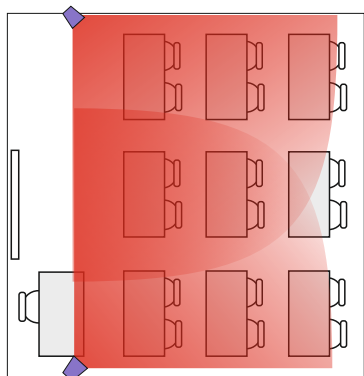

ПЛОЩАДЬ ПОМЕЩЕНИЯ
60m² max

ФОРМ-ФАКТОР АКУСТИКИ
ON-WALL

EXTRA DISCONT
- 4%

CVGAUDIO

STUDYSET

www.cvg.ru

ГОТОВЫЕ КОМПЛЕКТЫ ЗВУКОВОГО ОБОРУДОВАНИЯ И КОММУТАЦИИ ДЛЯ СИСТЕМ ОЗВУЧИВАНИЯ И МУЗЫКАЛЬНОЙ ТРАНСЛЯЦИИ. ОПТИМАЛЬНЫ ДЛЯ ИСПОЛЬЗОВАНИЯ В УЧЕБНЫХ КЛАССАХ, СТУДЕНЧЕСКИХ АУДИТОРИИ, ОФИСНЫХ ПЕРЕГОВОРНЫХ, А ТАКЖЕ В RETAIL, NORESSA И BEAUTY ИНДУСТРИЯХ.

CVGAUDIO STUDYSET W2BL CA20570005312

CVGAUDIO
STUDYSET

* Заявленная стоимость актуальна только при приобретении полного комплекта оборудования включая коммутацию
** При замене акустических систем и/или кабеля на другие, но более дорогие модели дополнительная скидка 4% сохраняется

CVGAUDIO STUDYset W2BL - комплект звукового оборудования и коммутации для создания бюджетной звуковой системы удобной для применения в учебных классах, студенческих аудиториях, а также для воспроизведения фоновой музыки в магазинах, бутиках, кафе и небольших ресторанах. Площадь покрытия до 60 / max 80m². Тип акустики - корпусная (настенная). Миниатюрный усилитель D-класса с линейным и микрофонным входом. Возможна установка на стену (отверстия для крепления предусмотрены), на стол или полку. В комплекте фиксируемая панель при установке которой скрываются все регуляторы управления усилителем.

ОБЛАСТЬ ПРИМЕНЕНИЯ:

- школьные учебные классы, студенческие аудитории, небольшие лектории, офисные переговорные
- небольшие магазины, бутики, пункты выдачи товара, шоурумы, аптеки, рыночные павильоны
- парикмахерские, салоны красоты, массажные салоны, спа кабинеты, врачебные кабинеты
- небольшие кафе и рестораны, фаст-фуд, столовые, буфеты

СОСТАВ КОМПЛЕКТА: